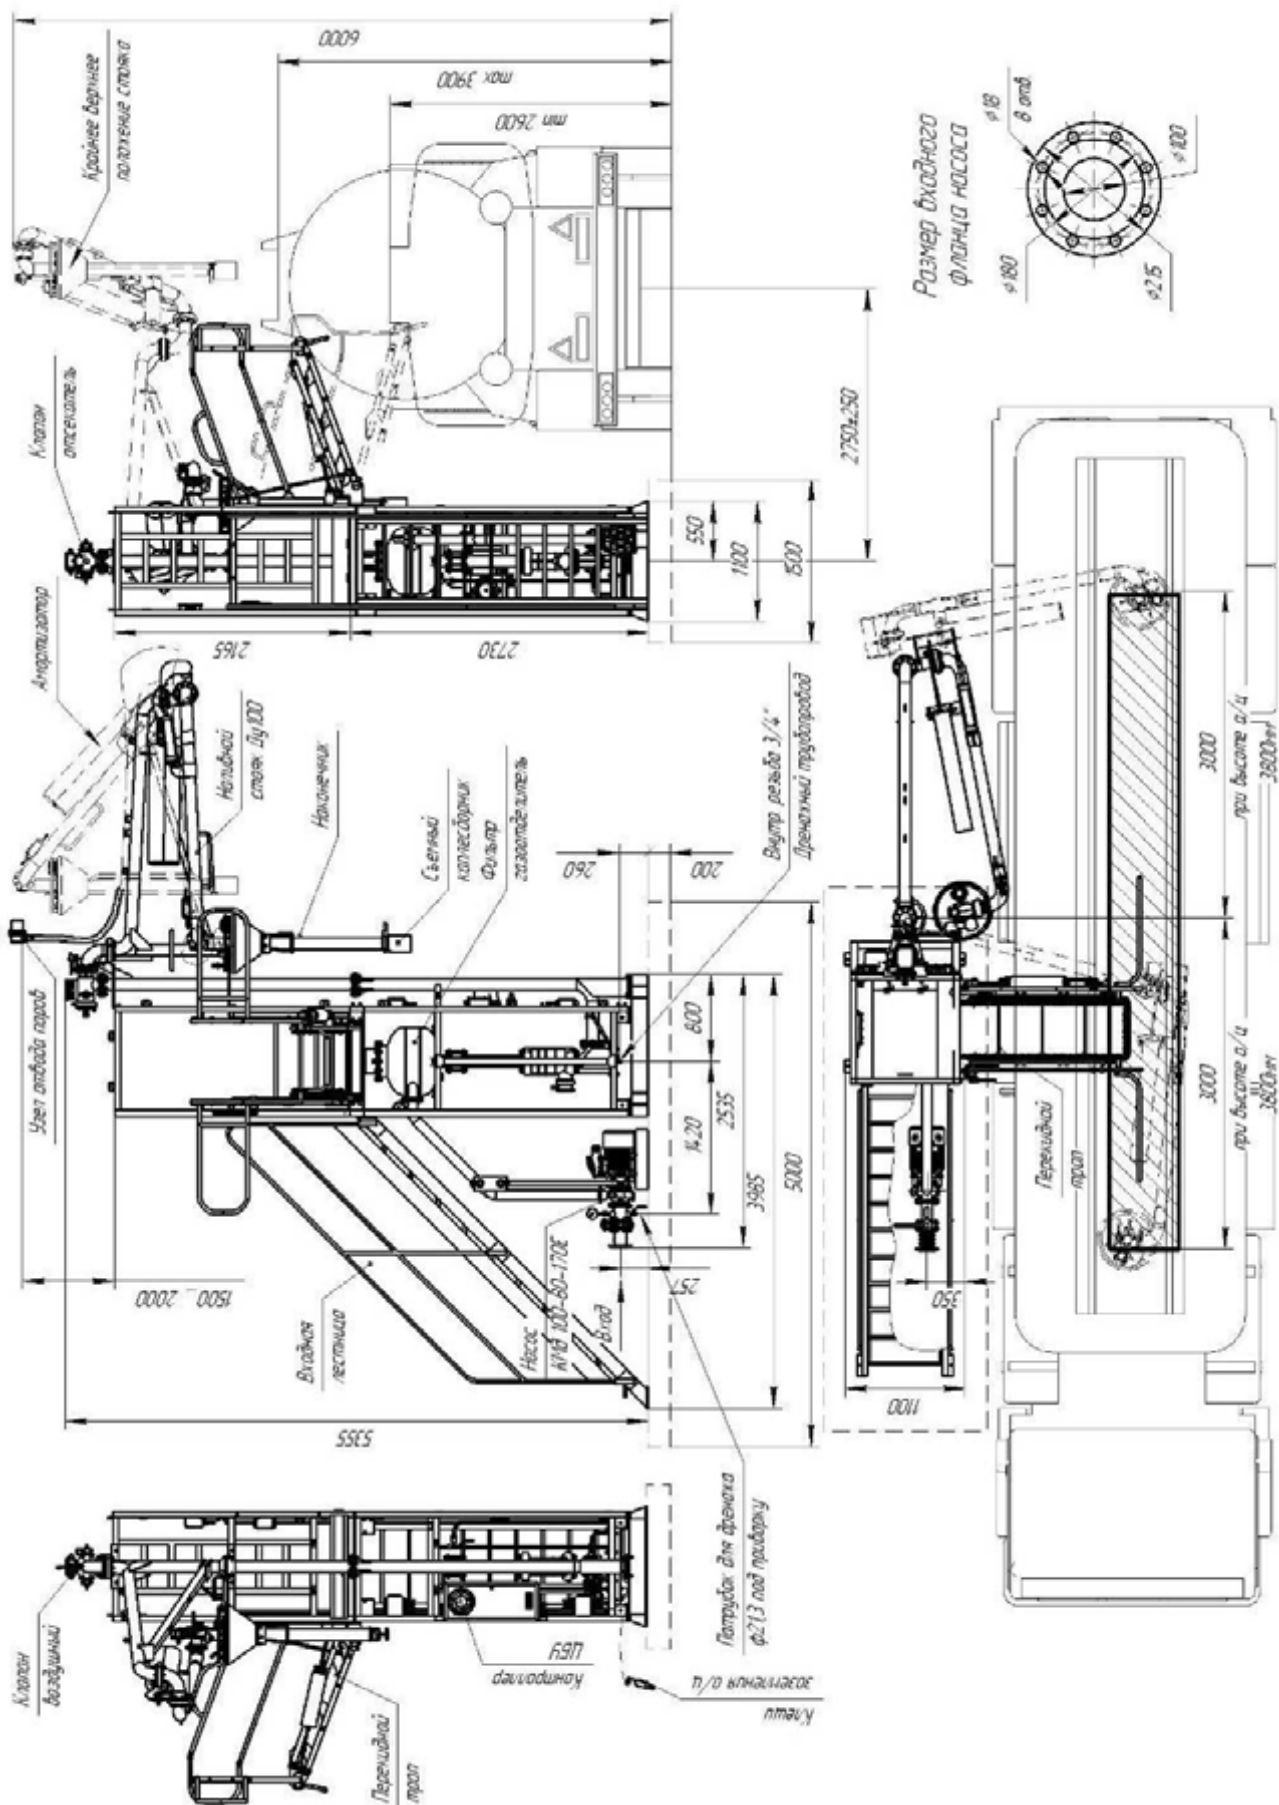

Общий вид, габаритные размеры АСН - 12ВГ модуль Ду100

Комплекс измерительный АСН-12ВГ модуль Ду100 (КМ – ППВ). Общий вид в комплекте с входным узлом насосного блока.

План фундаментов АСН - 12ВГ модуль Ду100

Комплекс измерительный АСН – 12ВГ модуль Ду100 без насоса. План фундаментов.

Комплекс измерительный АСН – 12ВГ модуль Ду100 с насосом КМ 100-80-170Е и КМС 100-80-180Е. План фундаментов.