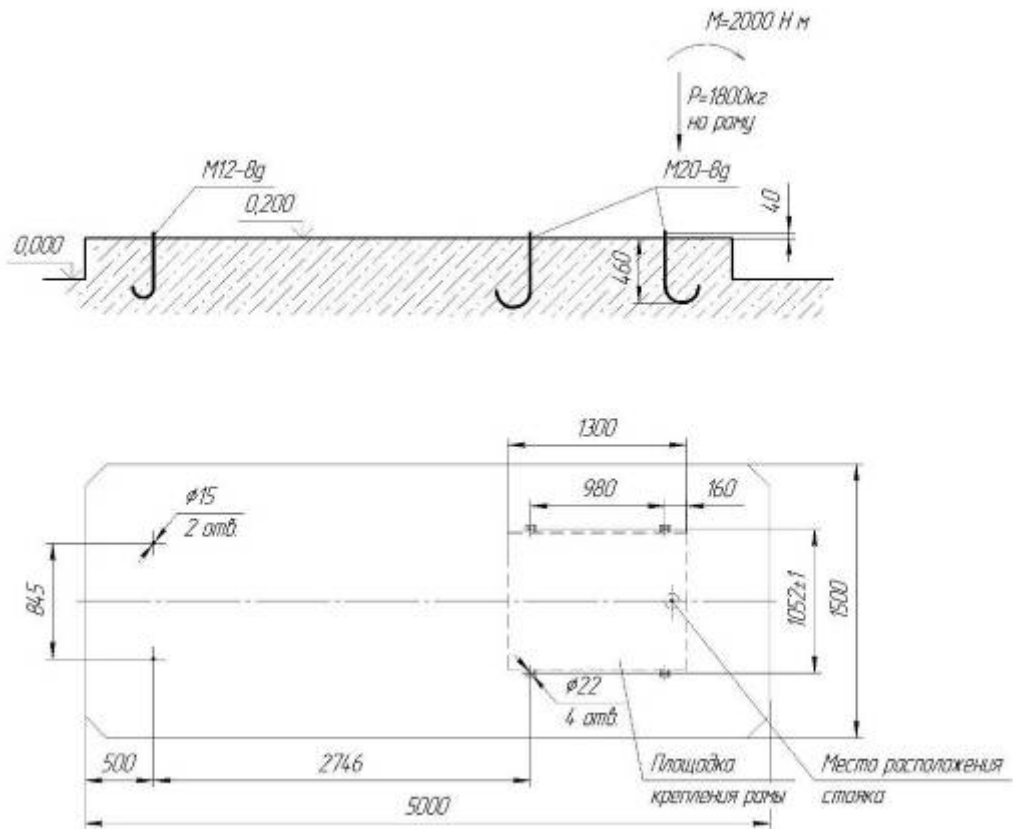

Общий вид, габаритные размеры АСН - 12ВГ модуль Ду100

Комплекс измерительный АСН-12ВГ модуль Ду100 (КМ – ППВ). Общий вид в комплекте с входным узлом насосного блока.

План фундаментов АСН - 12ВГ модуль Ду100

Комплекс измерительный АСН – 12ВГ модуль Ду100 без насоса. План фундаментов.

Комплекс измерительный АСН – 12ВГ модуль Ду100 с насосом КМ 100-80-170Е и КМС 100-80-180Е. План фундаментов.