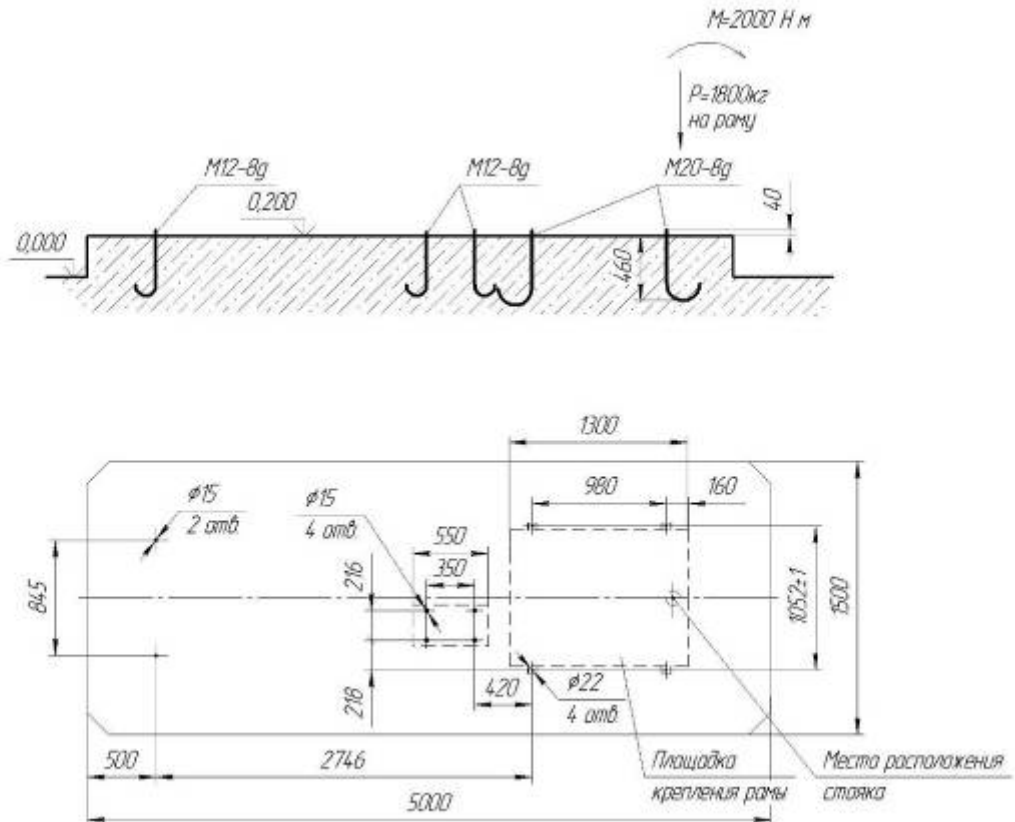

Общий вид, габаритные размеры АСН - 12ВГ модуль Ду100

Комплекс измерительный АСН-12ВГ модуль Ду100 (КМ – ППВ). Общий вид в комплекте с входным узлом насосного блока.

План фундаментов АСН - 12ВГ модуль Ду100

Комплекс измерительный АСН – 12ВГ модуль Ду100 без насоса. План фундаментов.

Комплекс измерительный АСН – 12ВГ модуль Ду100 с насосом КМ 100-80-170Е и КМС 100-80-180Е. План фундаментов.