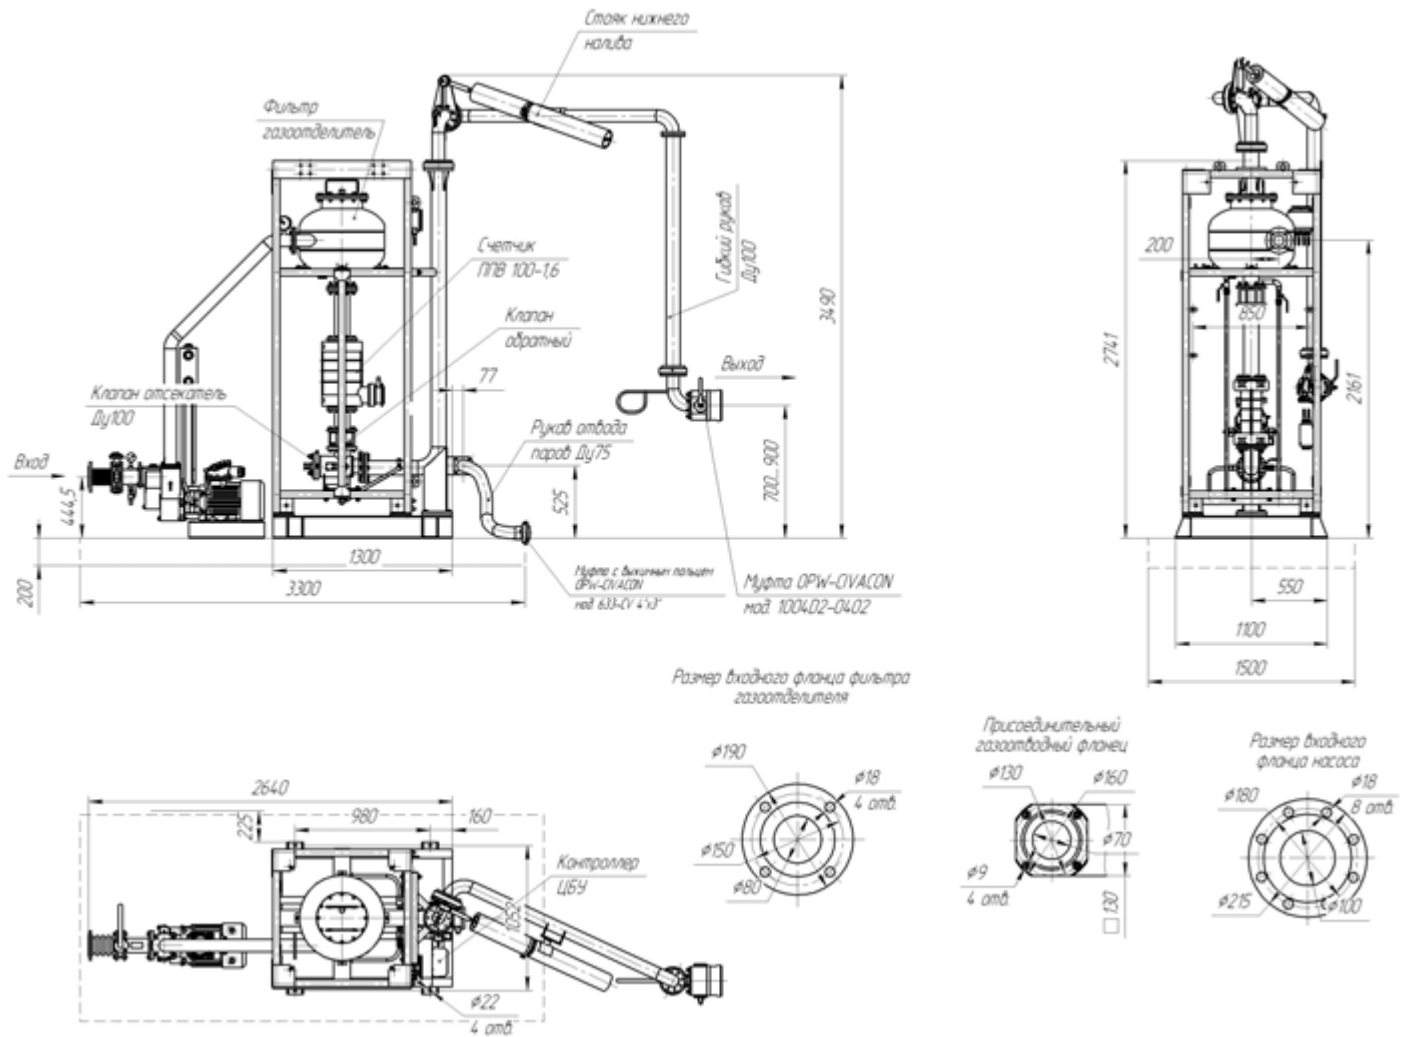

Общий вид, габаритные размеры АСН – 8НГ модуль Ду100

Комплекс измерительный АСН-8НГ модуль Ду100 (КМС – ППВ) Общий вид в комплекте с входным узлом насосного блока.