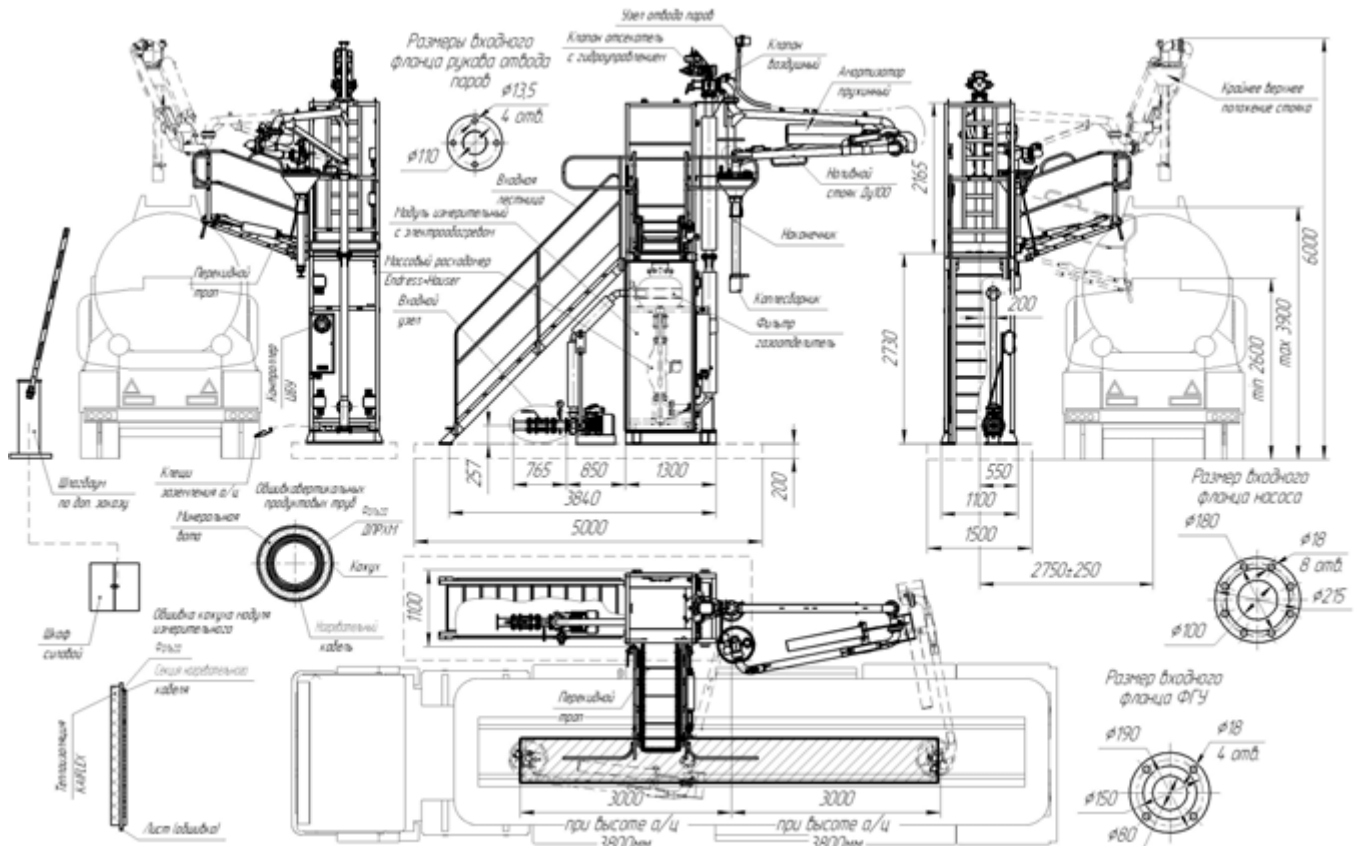

Общий вид, габаритные размеры АСН - 12ВГ НОРД Ду100

Комплекс измерительный АСН-12ВГ НОРД Ду100 (КМ – Е+Н). Общий вид в комплекте с входным узлом насосного блока.

Комплекс измерительный АСН-12ВГ НОРД Ду100 (Ш – Е+Н). Общий вид в комплекте с входным узлом насосного блока.

План фундаментов АСН - 12ВГ НОРД Ду100

Комплекс измерительный АСН – 12ВГ НОРД Ду100 без насоса. План фундаментов.

Комплекс измерительный АСН – 12ВГ НОРД Ду100 с насосом КМ 100-80-170Е План фундаментов.

Комплекс измерительный АСН – 12ВГ НОРД Ду100 с насосом Ш-80 План фундаментов.