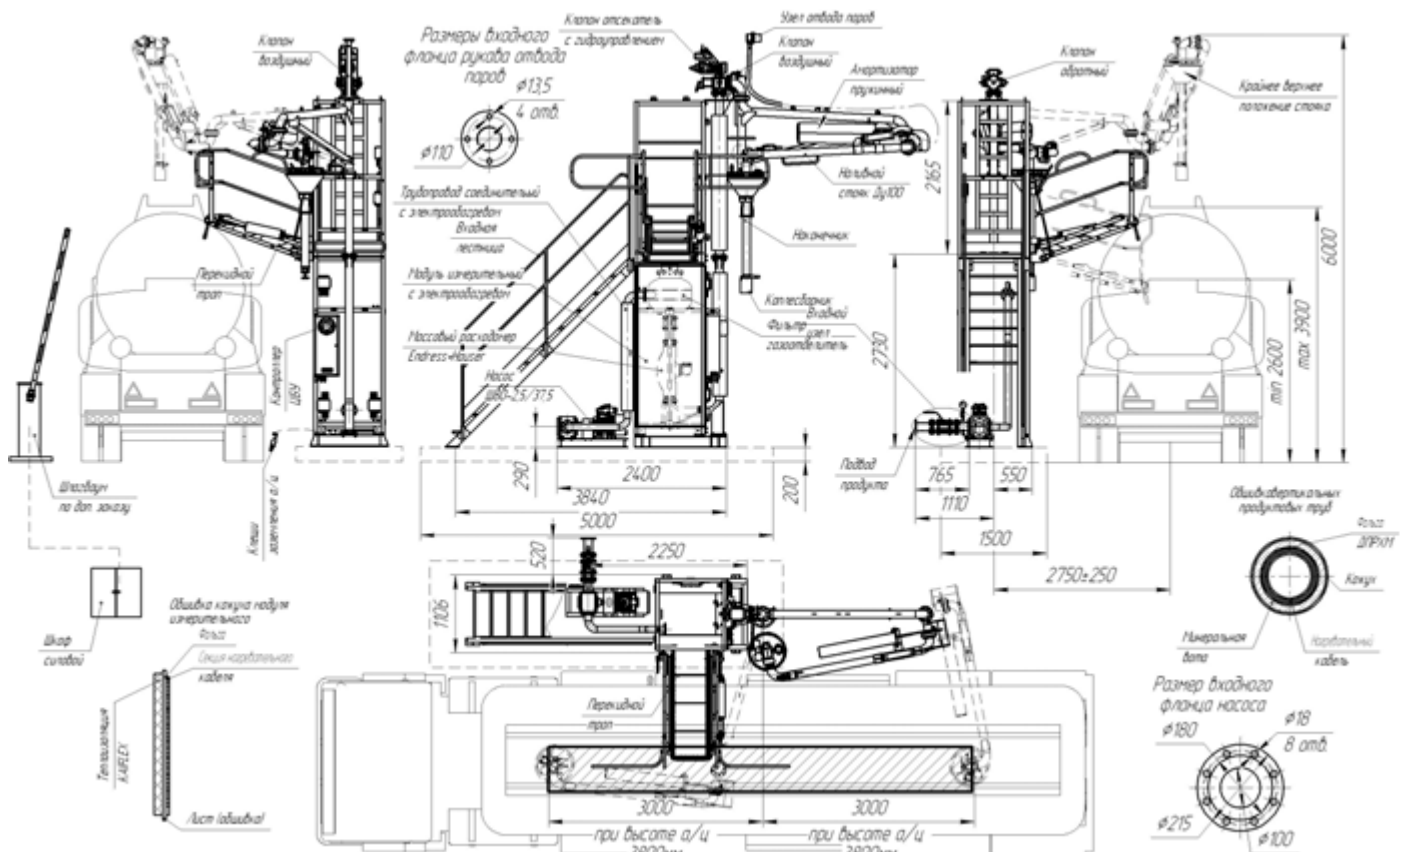

Общий вид, габаритные размеры АСН - 12ВГ НОРД Ду100

Комплекс измерительный АСН-12ВГ НОРД Ду100 (КМ – Е+Н). Общий вид в комплекте с входным узлом насосного блока.

Комплекс измерительный АСН-12ВГ НОРД Ду100 (Ш – Е+Н). Общий вид в комплекте с входным узлом насосного блока.

План фундаментов АСН - 12ВГ НОРД Ду100

Комплекс измерительный АСН – 12ВГ НОРД Ду100 без насоса. План фундаментов.

Комплекс измерительный АСН – 12ВГ НОРД Ду100 с насосом КМ 100-80-170Е План фундаментов.

Комплекс измерительный АСН – 12ВГ НОРД Ду100 с насосом Ш-80 План фундаментов.