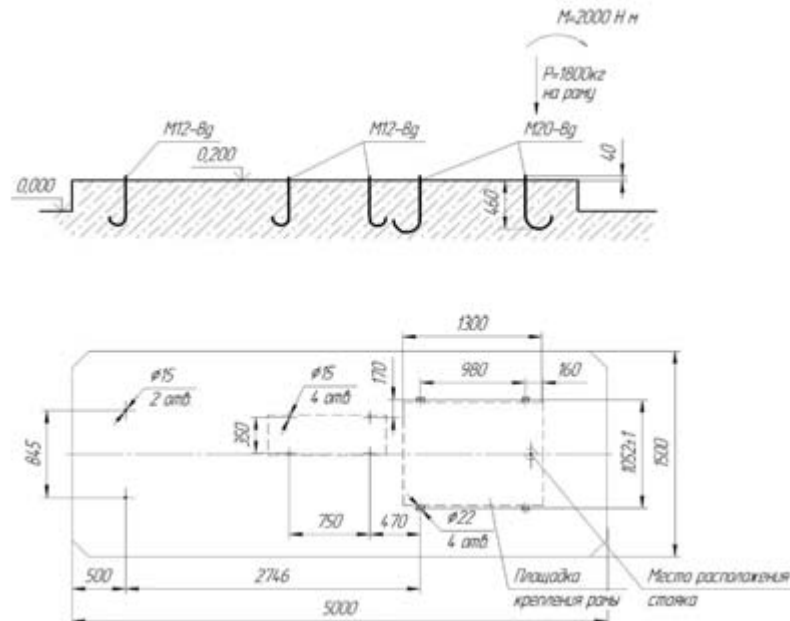

Общий вид, габаритные размеры АСН - 12ВГ НОРД Ду100

Комплекс измерительный АСН-12ВГ НОРД Ду100 (КМ – Е+Н). Общий вид в комплекте с входным узлом насосного блока.

Комплекс измерительный АСН-12ВГ НОРД Ду100 (Ш – Е+Н). Общий вид в комплекте с входным узлом насосного блока.

План фундаментов АСН - 12ВГ НОРД Ду100

Комплекс измерительный АСН – 12ВГ НОРД Ду100 без насоса. План фундаментов.

Комплекс измерительный АСН – 12ВГ НОРД Ду100 с насосом КМ 100-80-170Е План фундаментов.

Комплекс измерительный АСН – 12ВГ НОРД Ду100 с насосом Ш-80 План фундаментов.