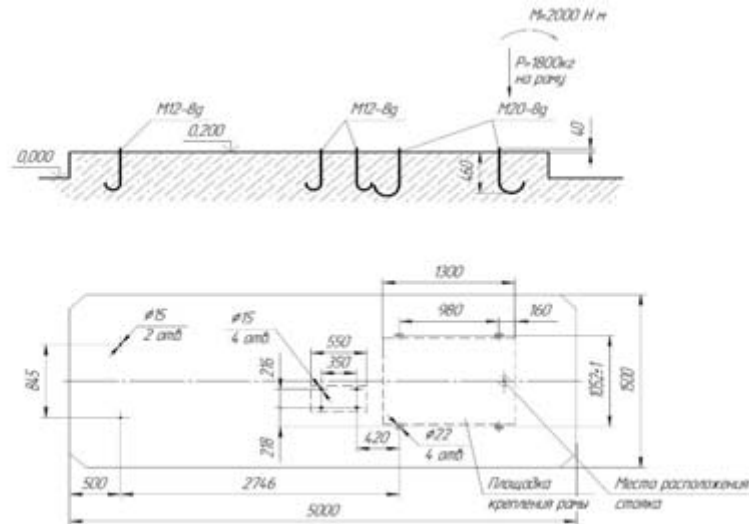

Общий вид, габаритные размеры АСН - 12ВГ НОРД Ду100

Комплекс измерительный АСН-12ВГ НОРД Ду100 (КМ – Е+Н). Общий вид в комплекте с входным узлом насосного блока.

Комплекс измерительный АСН-12ВГ НОРД Ду100 (Ш – Е+Н). Общий вид в комплекте с входным узлом насосного блока.

План фундаментов АСН - 12ВГ НОРД Ду100

Комплекс измерительный АСН – 12ВГ НОРД Ду100 без насоса. План фундаментов.

Комплекс измерительный АСН – 12ВГ НОРД Ду100 с насосом КМ 100-80-170Е План фундаментов.

Комплекс измерительный АСН – 12ВГ НОРД Ду100 с насосом Ш-80 План фундаментов.