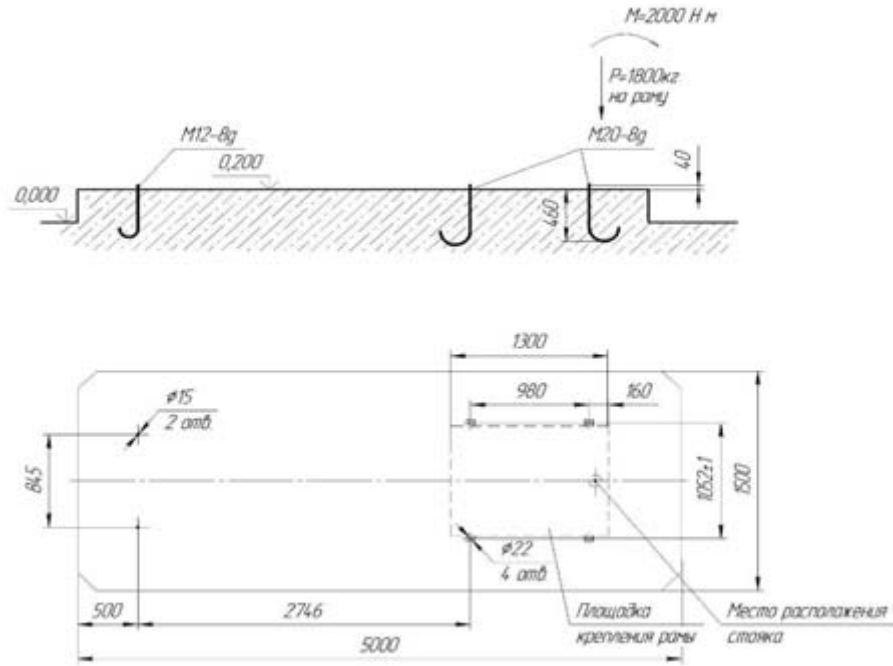

Общий вид, габаритные размеры АСН - 12ВГ НОРД Ду100

Комплекс измерительный АСН-12ВГ НОРД Ду100 (КМ – Е+Н). Общий вид в комплекте с входным узлом насосного блока.

Комплекс измерительный АСН-12ВГ НОРД Ду100 (Ш – Е+Н). Общий вид в комплекте с входным узлом насосного блока.

План фундаментов АСН - 12ВГ НОРД Ду100

Комплекс измерительный АСН – 12ВГ НОРД Ду100 без насоса. План фундаментов.

Комплекс измерительный АСН – 12ВГ НОРД Ду100 с насосом КМ 100-80-170Е План фундаментов.

Комплекс измерительный АСН – 12ВГ НОРД Ду100 с насосом Ш-80 План фундаментов.